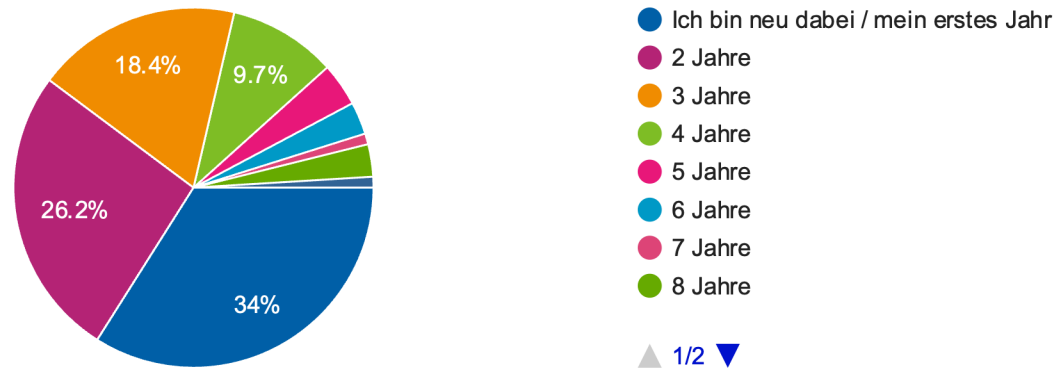

Rückblick 2024 – EA-Umfrage

Wie lange engagieren Sie sich schon im Elternausschuss oder im Kita-Beirat?

Fragen zum Stadtelternausschuss