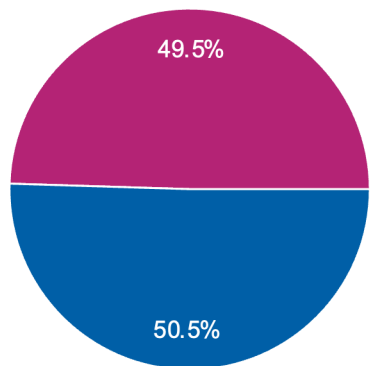

Rückblick 2024 – EA-Umfrage

In welcher Funktion nehmen Sie an der Umfrage teil?

Wie zufrieden sind Sie im Allgemeinen mit Ihrer Einrichtung?

Fragen zur Kita-Landschaft

Sind Sie mit den Öffnungszeiten / Betreuungszeiten in Ihrer Kita zufrieden?

Wie lange engagieren Sie sich schon im Elternausschuss oder im Kita-Beirat?

Rückblick 2024 – EA-Umfrage

Wie lange engagieren Sie sich schon im Elternausschuss oder im Kita-Beirat?

Fragen zum Stadtelternausschuss