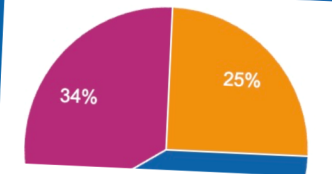

Ergebnisse: Umfrage unter den Elternausschüssen in Trier 2024

Von StEA Trier 2. September 2024