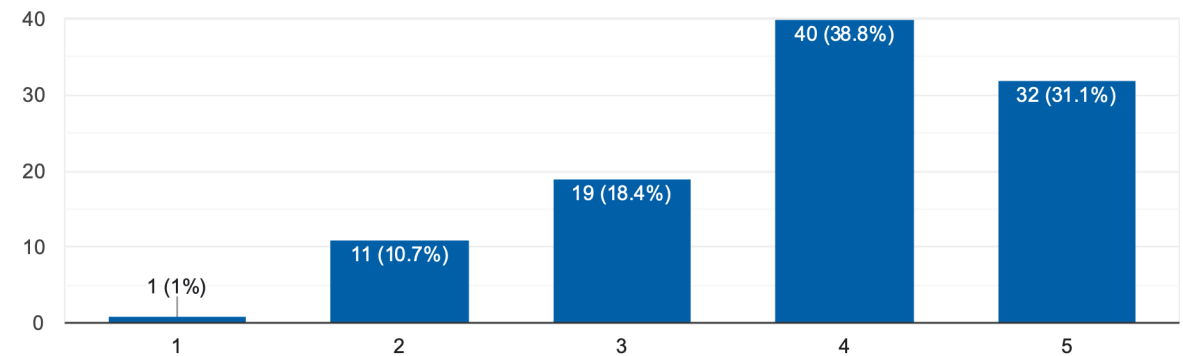

Rückblick 2024 – EA-Umfrage

In welcher Funktion nehmen Sie an der Umfrage teil?

Wie zufrieden sind Sie im Allgemeinen mit Ihrer Einrichtung?

Fragen zur Kita-Landschaft

Sind Sie mit den Öffnungszeiten / Betreuungszeiten in Ihrer Kita zufrieden?