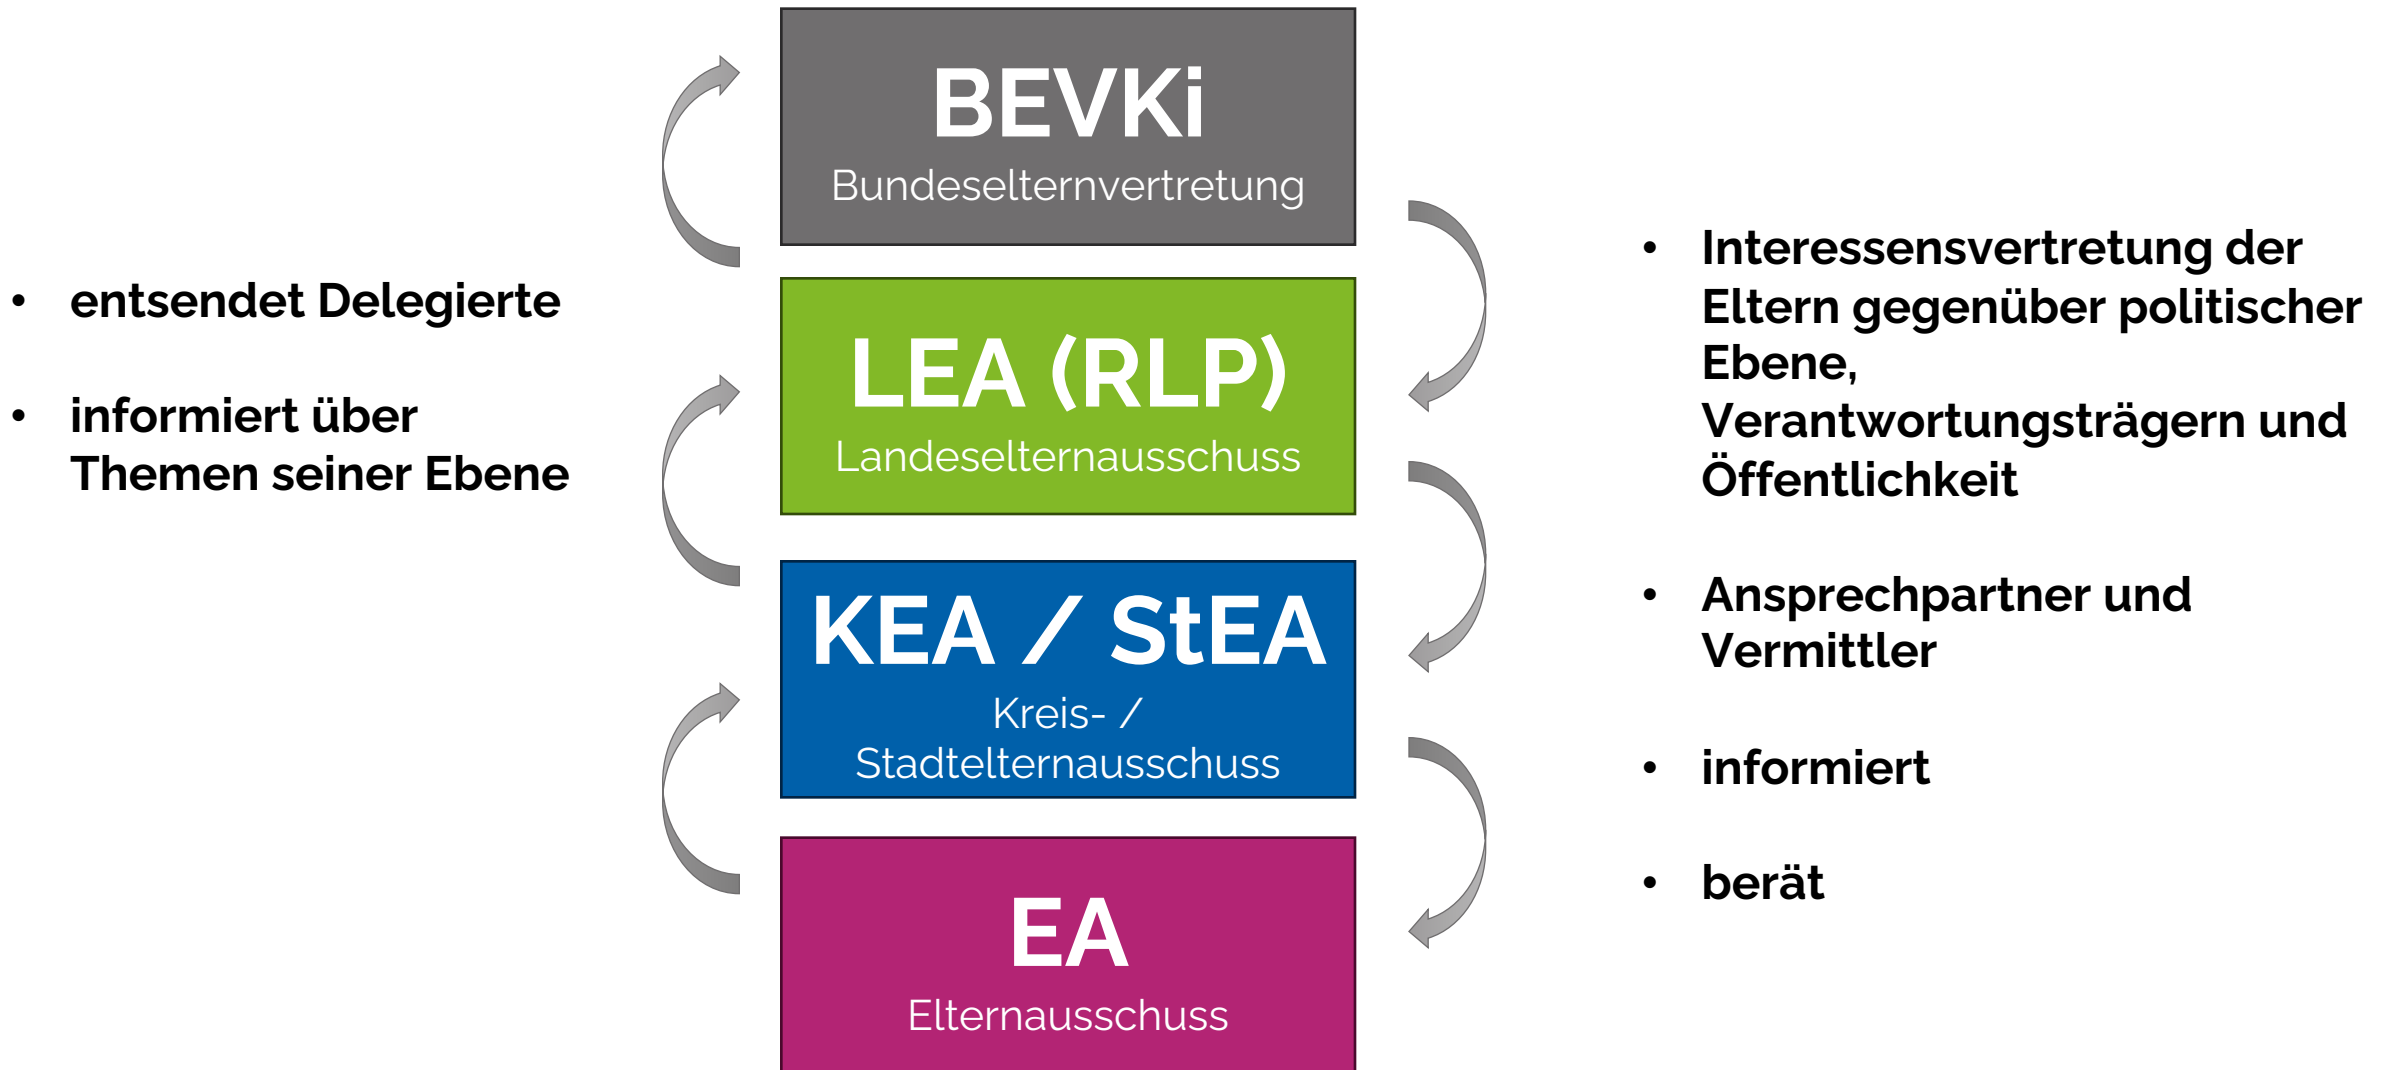

Vollversammlung

Stadtelternausschuss
Trier

03. Dezember 2024

StEA TR
Stadtelternausschuss
Trier

Überblick des Abends

- Übersicht des StEAs
- Rückblick 2024
- Ausblick & Planung 2025
- Nachwahlen StEA-Vorstand
- Wahl der Delegierten für den Landeselternausschuss
- Sonstiges

Aktuelle Vorstandsmitglieder

Jasmin Pohl
Vorsitzende

Nicolas Hermann
stv. Vorsitzender

Jan Bastgen

Christoph Naumann

Bettina Morlang-Schardon

67 Kindertagesstätten
ca. 5000 Kinder

Organisation Elternmitwirkung RLP