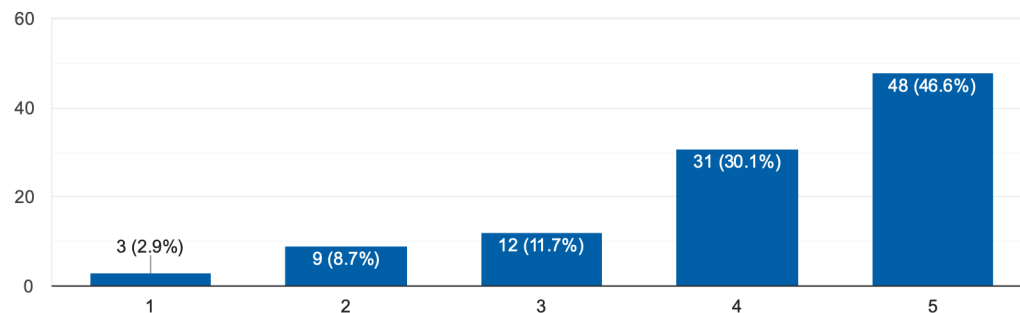

Rückblick 2024 – EA-Umfrage

In welcher Funktion nehmen Sie an der Umfrage teil?

Wie zufrieden sind Sie im Allgemeinen mit Ihrer Einrichtung?

Fragen zur Kita-Landschaft

Sind Sie mit den Öffnungszeiten / Betreuungszeiten in Ihrer Kita zufrieden?

Wie lange engagieren Sie sich schon im Elternausschuss oder im Kita-Beirat?

Rückblick 2024 – EA-Umfrage

Wie lange engagieren Sie sich schon im Elternausschuss oder im Kita-Beirat?

Fragen zum Stadtelternausschuss