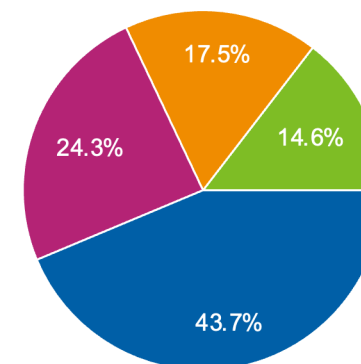

- Ja, das war mir bereits bekannt
- Nein, das wusste ich bis jetzt noch nicht

Wussten Sie schon vorher, dass Sie sich zur Unterstützung oder für Informationen zu bestimmten Themen an den StEA wenden können?

Wissen Sie, dass der StEA zusammen mit dem Landeselternausschuss RLP und anderen StEAs & KEAs regelmäßig Online-Schulungen veranstaltet?