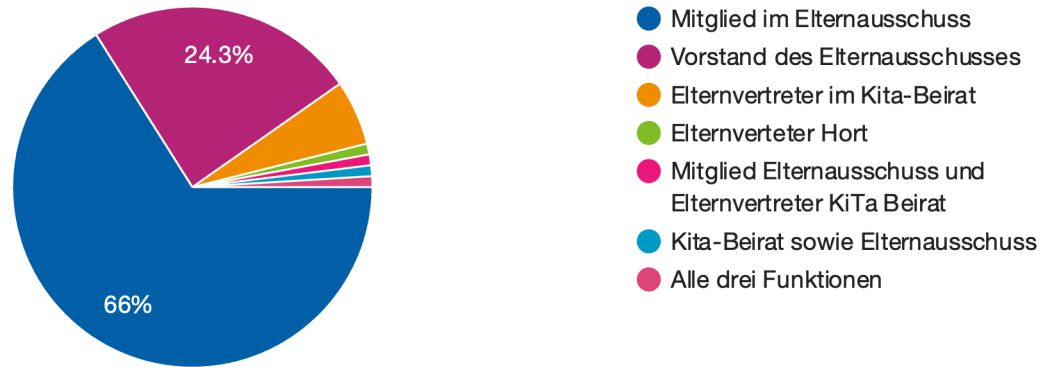

Von StEA Trier 2. September 2024

A.R.T.

Beratung der Elternausschüsse ist zentrale Tätigkeit des StEAs

Themen 2024 waren unter anderem:

- Bedarfsplanung / Bedarfsmeldung
- Betretungsrecht
- Rechten & Pflichten EA
- Öffnungszeitenkürzungen (!)
- Bildungs- und Erziehungspartnerschaft
- Wahlen des Elternausschusses
- Schließtage
- Personalschlüssel / Maßnahmenplan
- Kita-Gesetz

Rückblick 2024 – EA-Umfrage

In welcher Funktion nehmen Sie an der Umfrage teil?

Wie zufrieden sind Sie im Allgemeinen mit Ihrer Einrichtung?

Fragen zur Kita-Landschaft

Sind Sie mit den Öffnungszeiten / Betreuungszeiten in Ihrer Kita zufrieden?