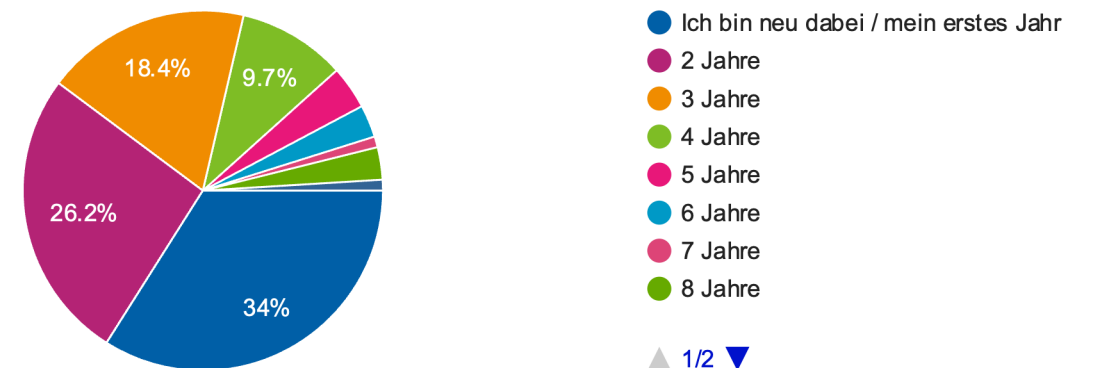

Wie lange engagieren Sie sich schon im Elternausschuss oder im Kita-Beirat?